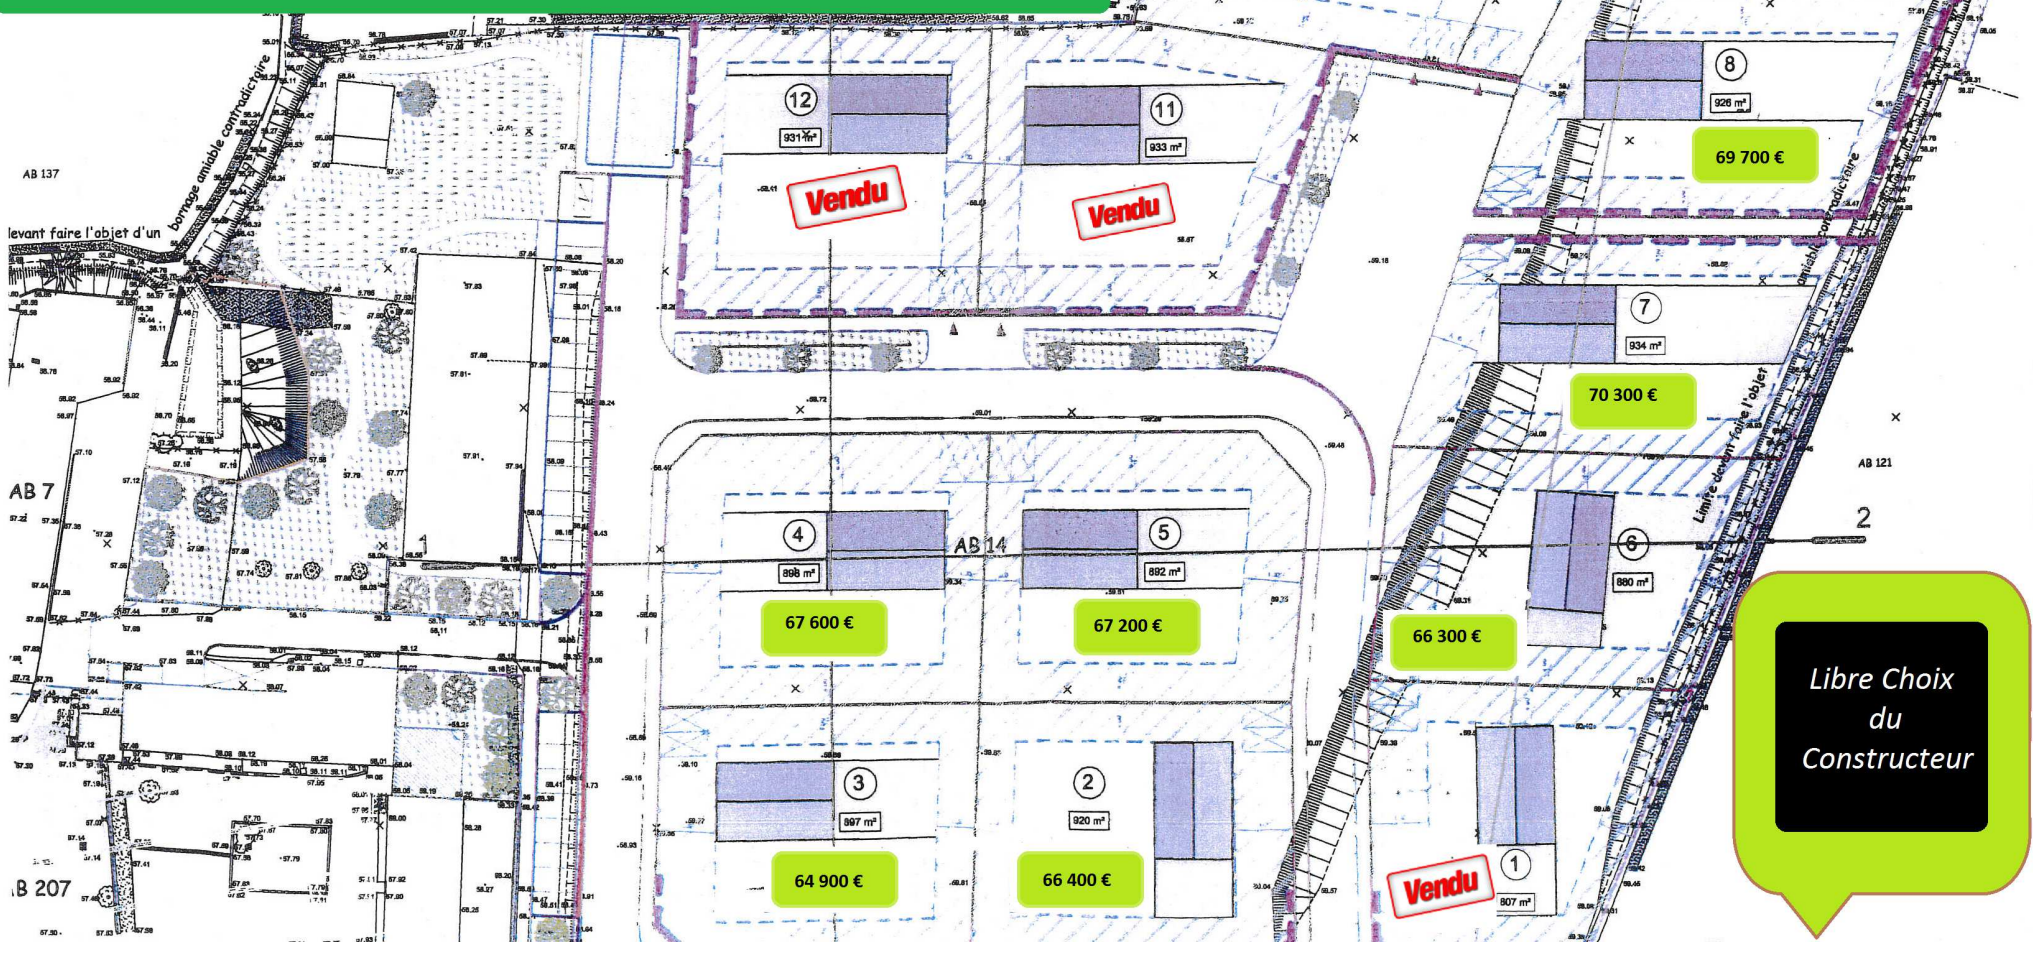

**SOMMERVIEU**  
Reste 9 Lots disponibles

# LOTISSEMENT Les Pommiers

Entre Bayeux et Arromanches  
**TERRAINS à bâtir viabilisés**  
De 880 à 1048 m<sup>2</sup> à partir de 64 900 €

Libre Choix  
du  
Constructeur